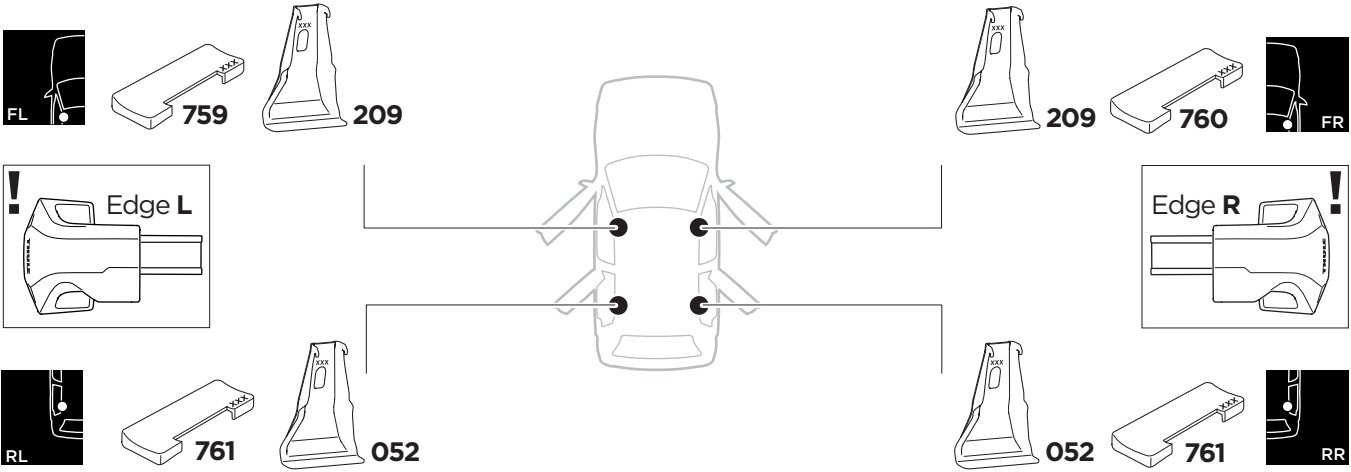

1

Kit 145258

FORD Escape, 5-dr SUV, 20-
 FORD Kuga, 5-dr SUV, 20-

ISO 11154-E

THULE WingBar Evo	THULE WingBar Edge	THULE WingBar	THULE SquareBar Evo	Evo X (scale)	Edge X (scale)
FORD Escape, 5-dr SUV, 20-				54,5	F
FORD Kuga, 5-dr SUV, 20-				54,5	F
THULE ProBar Evo	THULE SlideBar Evo			X (mm/inch)	
FORD Escape, 5-dr SUV, 20-				1196 mm / 47 1/8"	
FORD Kuga, 5-dr SUV, 20-				1196 mm / 47 1/8"	

THULE WingBar Evo	THULE WingBar Edge	THULE WingBar	THULE SquareBar Evo	Evo Y (scale)	Edge Y (scale)
FORD Escape, 5-dr SUV, 20-				48	A
FORD Kuga, 5-dr SUV, 20-				48	A
THULE ProBar Evo	THULE SlideBar Evo			Y (mm/inch)	
FORD Escape, 5-dr SUV, 20-				1131 mm / 44 1/2"	
FORD Kuga, 5-dr SUV, 20-				1131 mm / 44 1/2"	

	W (mm/inch)	Z (mm/inch)
FORD Escape, 5-dr SUV, 20-	680 mm / 26 3/4"	290 mm / 11 3/8"
FORD Kuga, 5-dr SUV, 20-	680 mm / 26 3/4"	290 mm / 11 3/8"