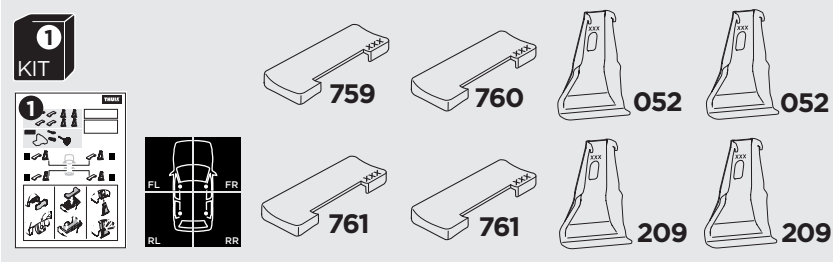

1

Kit 145258

FORD Escape, 5-dr SUV, 20-
 FORD Kuga, 5-dr SUV, 20-

ISO 11154-E

THULE WingBar Evo	THULE WingBar Edge	THULE WingBar	THULE SquareBar Evo	Evo X (scale)	Edge X (scale)
FORD Escape, 5-dr SUV, 20-				54,5	F
FORD Kuga, 5-dr SUV, 20-				54,5	F
THULE ProBar Evo	THULE SlideBar Evo			X (mm/inch)	
FORD Escape, 5-dr SUV, 20-				1196 mm / 47 1/8"	
FORD Kuga, 5-dr SUV, 20-				1196 mm / 47 1/8"	

THULE WingBar Evo	THULE WingBar Edge	THULE WingBar	THULE SquareBar Evo	Evo Y (scale)	Edge Y (scale)
FORD Escape, 5-dr SUV, 20-				48	A
FORD Kuga, 5-dr SUV, 20-				48	A
THULE ProBar Evo	THULE SlideBar Evo			Y (mm/inch)	
FORD Escape, 5-dr SUV, 20-				1131 mm / 44 1/2"	
FORD Kuga, 5-dr SUV, 20-				1131 mm / 44 1/2"	

	W (mm/inch)	Z (mm/inch)
FORD Escape, 5-dr SUV, 20-	680 mm / 26 3/4"	290 mm / 11 3/8"
FORD Kuga, 5-dr SUV, 20-	680 mm / 26 3/4"	290 mm / 11 3/8"