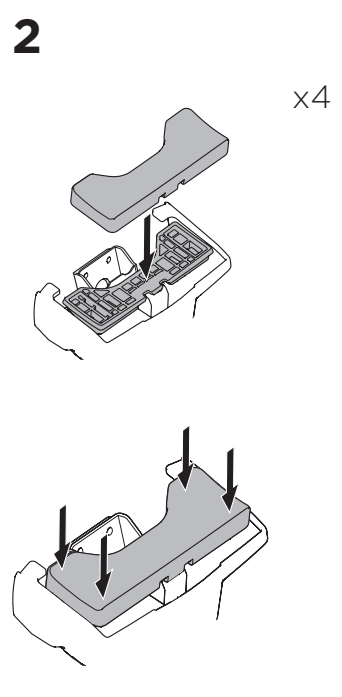

1

Kit 145258

FORD Escape, 5-dr SUV, 20-
 FORD Kuga, 5-dr SUV, 20-

ISO 11154-E

THULE WingBar Evo	THULE WingBar Edge	THULE WingBar	THULE SquareBar Evo	Evo X (scale)	Edge X (scale)
FORD Escape, 5-dr SUV, 20-				54,5	F
FORD Kuga, 5-dr SUV, 20-				54,5	F
THULE ProBar Evo	THULE SlideBar Evo			X (mm/inch)	
FORD Escape, 5-dr SUV, 20-				1196 mm / 47 1/8"	
FORD Kuga, 5-dr SUV, 20-				1196 mm / 47 1/8"	

THULE WingBar Evo	THULE WingBar Edge	THULE WingBar	THULE SquareBar Evo	Evo Y (scale)	Edge Y (scale)
FORD Escape, 5-dr SUV, 20-				48	A
FORD Kuga, 5-dr SUV, 20-				48	A
THULE ProBar Evo	THULE SlideBar Evo			Y (mm/inch)	
FORD Escape, 5-dr SUV, 20-				1131 mm / 44 1/2"	
FORD Kuga, 5-dr SUV, 20-				1131 mm / 44 1/2"	

	W (mm/inch)	Z (mm/inch)
FORD Escape, 5-dr SUV, 20-	680 mm / 26 3/4"	290 mm / 11 3/8"
FORD Kuga, 5-dr SUV, 20-	680 mm / 26 3/4"	290 mm / 11 3/8"