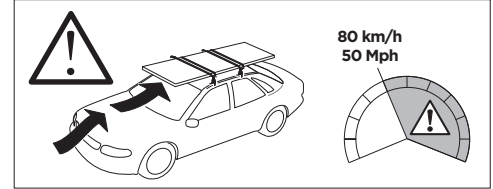

1

Kit 145258

FORD Escape, 5-dr SUV, 20-
 FORD Kuga, 5-dr SUV, 20-

ISO 11154-E

THULE WingBar Evo	THULE WingBar Edge	THULE WingBar	THULE SquareBar Evo	Evo X (scale)	Edge X (scale)
FORD Escape, 5-dr SUV, 20-				54,5	F
FORD Kuga, 5-dr SUV, 20-				54,5	F
THULE ProBar Evo	THULE SlideBar Evo			X (mm/inch)	
FORD Escape, 5-dr SUV, 20-				1196 mm / 47 1/8"	
FORD Kuga, 5-dr SUV, 20-				1196 mm / 47 1/8"	

THULE WingBar Evo	THULE WingBar Edge	THULE WingBar	THULE SquareBar Evo	Evo Y (scale)	Edge Y (scale)
FORD Escape, 5-dr SUV, 20-				48	A
FORD Kuga, 5-dr SUV, 20-				48	A
THULE ProBar Evo	THULE SlideBar Evo			Y (mm/inch)	
FORD Escape, 5-dr SUV, 20-				1131 mm / 44 1/2"	
FORD Kuga, 5-dr SUV, 20-				1131 mm / 44 1/2"	

	W (mm/inch)	Z (mm/inch)
FORD Escape, 5-dr SUV, 20-	680 mm / 26 3/4"	290 mm / 11 3/8"
FORD Kuga, 5-dr SUV, 20-	680 mm / 26 3/4"	290 mm / 11 3/8"